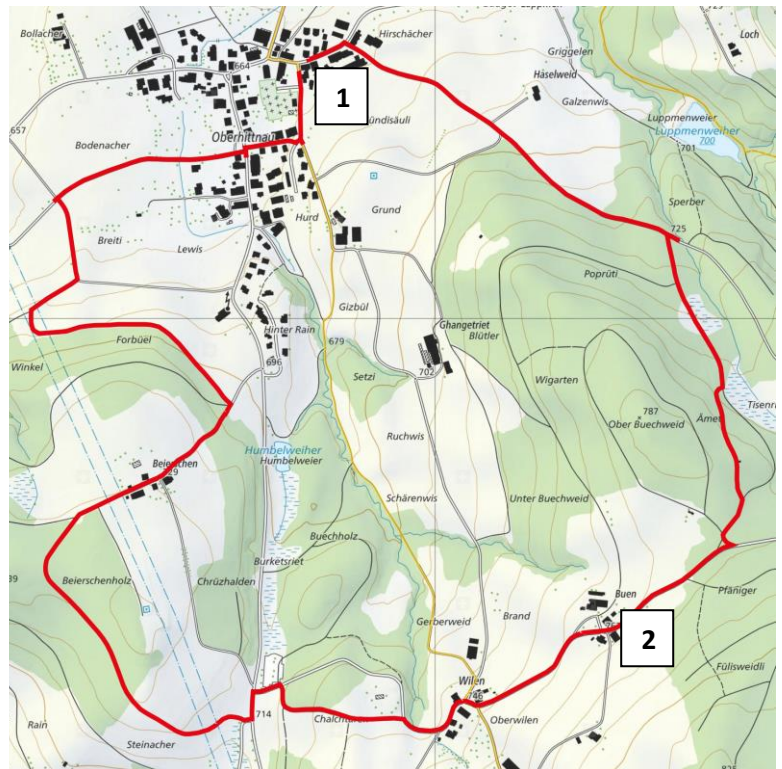

Dorfwanderung 2020

Einladung an alle Hittnauerinnen und Hittnauer

Besammlung: **Sonntag**, 20. September 2020, um 12 Uhr beim **Kirchgemeindehaus Hittnau**

Wanderroute:

1 Kirchgemeindehaus mit Festwirtschaft

2 Buen (Teehalt)

Die Strecke misst etwa 7.1 km, was rund 2 Std Wanderzeit bedeutet.

Kirchgemeindehaus:

14:30 Uhr Cervelats vom Grill,
Getränke

15:00 Uhr unterhält uns die
BRASS BAND MUSIG HITTNAU

Gemütliches Beisammensein
bei Kaffee und Kuchen.

Der Anlass findet bei jeder Witterung
statt.

Die Wanderung ist kinderwagentauglich.

Wir freuen uns auf eine rege Beteiligung!