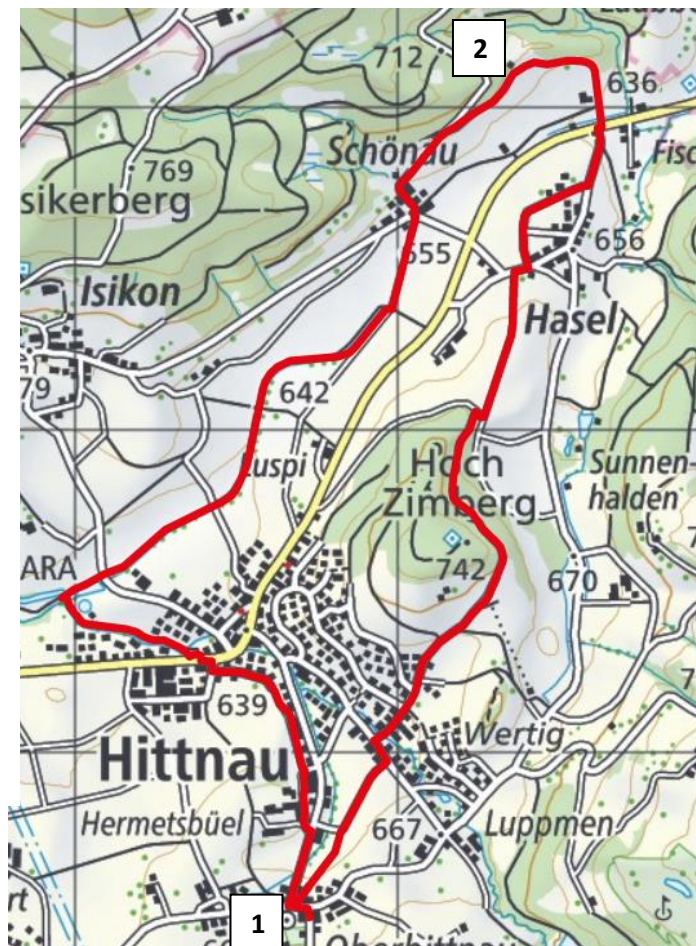

Dorfwanderung 2019

Einladung an alle Hittnauerinnen und Hittnauer

Besammlng: Sonntag, 15. September 2019, um 12 Uhr beim Kirchgemeindehaus Hittnau

Wanderroute:

1 Kirchgemeindehaus mit Festwirtschaft

2 Schönau (Teehalt)

Die Strecke misst etwa 7.1 km, was rund 2 Std Wanderzeit bedeutet.

Kirchgemeindehaus:

14:30 Uhr Cervelats vom Grill,
Getränke

15:00 Uhr unterhält uns die
BRASS BAND MUSIG HITTNAU

Gemütliches Beisammensein
bei Kaffee und Kuchen.

Der Anlass findet bei jeder Witterung
statt.

Die Wanderung ist kinderwagentauglich.

Wir freuen uns auf eine rege Beteiligung!